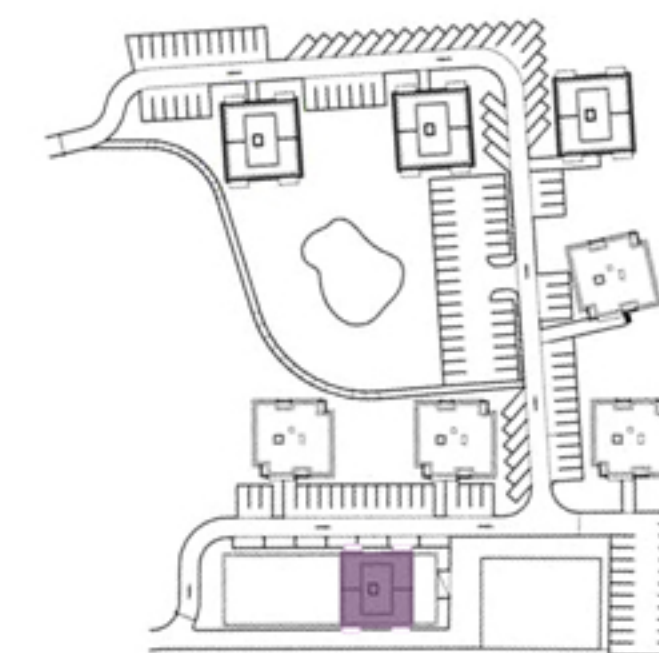

BYT #21

 **POČET IZIEB**
2

 **PLOCHA BYTU**
49,19 m²

 **BALKÓN**
5,25 m²

 **TERASA**
58,58 m²

 **CELKOVÁ PLOCHA**
113,02 m²

0917 622 227

info@duhovebyvanie8.sk