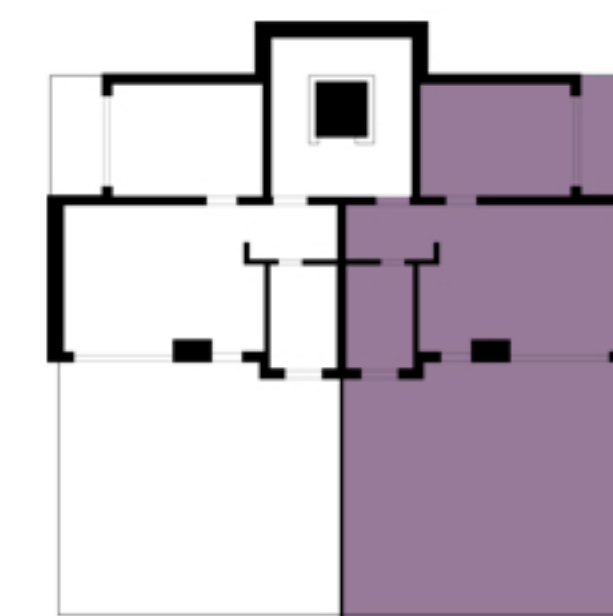

BYT #21

 **POČET IZIEB**
2

 **PLOCHA BYTU**
49,19 m²

 **BALKÓN**
5,25 m²

 **TERASA**
58,58 m²

 **CELKOVÁ PLOCHA**
113,02 m²

0917 622 227

info@duhovebyvanie8.sk